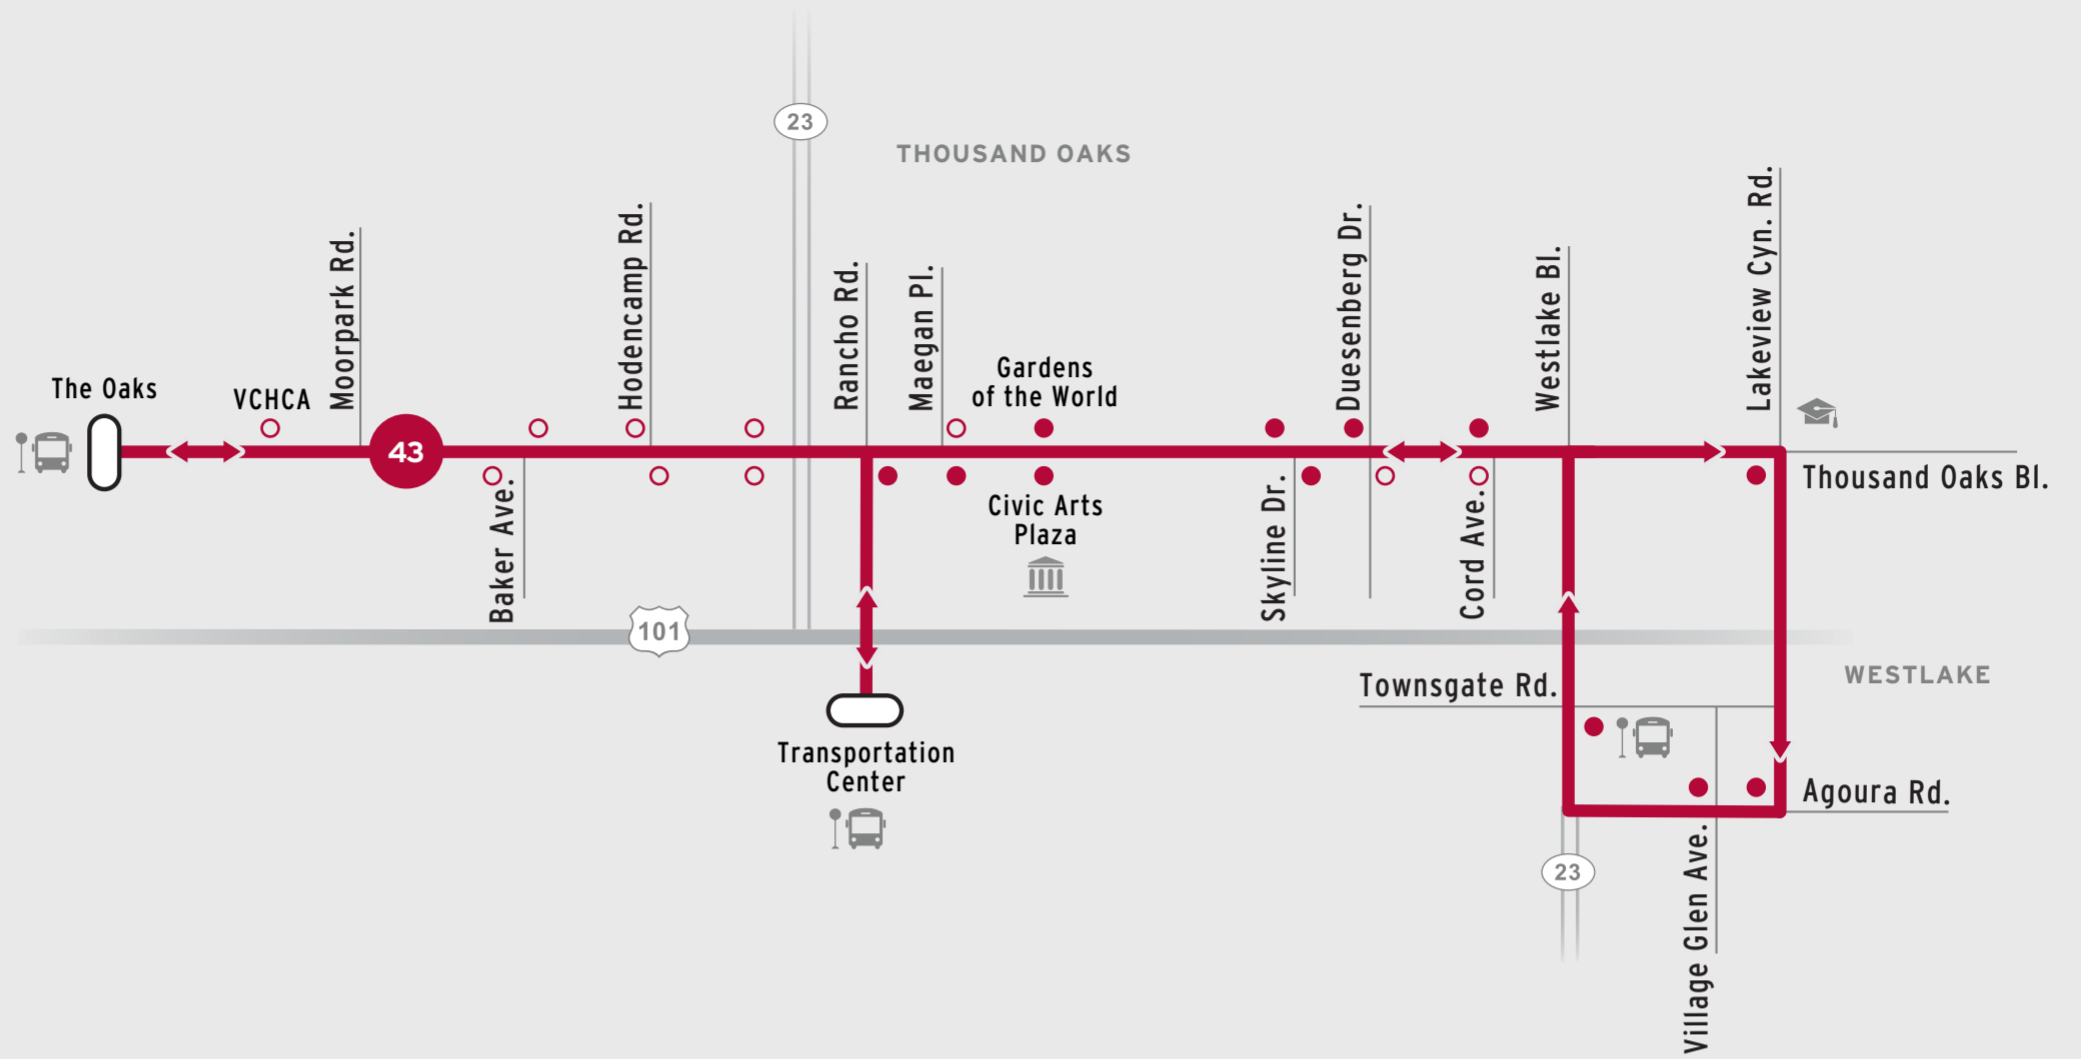

# 43 TOB Express

The Oaks > Transportation Center > City Hall > Westlake High School > Westlake

**Key Legend**

- 43 TOB Express
- School
- Transfer Locations
- City Hall
- Bus Stop
- Bus Shelter

Location	Monday - Friday		Monday - Saturday												
	Depart	Arrive	6:55	7:55	9:00	10:00	11:00	12:00	1:00	2:00	3:15	4:05	5:05	6:05	7:05
<b>Depart - The Oaks</b>	-	5:55	6:55	7:55	9:00	10:00	11:00	12:00	1:00	2:00	3:15	4:05	5:05	6:05	7:05
Thousand Oaks Bl. & Baker Ave.	5:00	6:00	7:00	8:00	9:05	10:05	11:05	12:05	1:05	2:05	3:20	4:10	5:10	6:10	7:10
Thousand Oaks Bl. & Hodencamp Rd.	5:01	6:01	7:01	8:01	9:06	10:06	11:06	12:06	1:06	2:06	3:21	4:11	5:11	6:11	7:11
Thousand Oaks Bl. & 23 Freeway	5:02	6:02	7:02	8:02	9:07	10:07	11:07	12:07	1:07	2:07	3:22	4:12	5:12	6:12	7:12
<b>Arrive - Transportation Center</b>	5:04	6:04	7:04	8:04	9:09	10:09	11:09	12:09	1:09	2:09	3:24	4:14	5:14	6:14	7:14
<b>Depart - Transportation Center</b>	5:05	6:05	7:05	8:05	9:10	10:10	11:10	12:10	1:10	2:10	3:25	4:15	5:15	6:15	7:15
Thousand Oaks Bl. & Rancho Rd.	5:07	6:07	7:07	8:07	9:12	10:12	11:12	12:12	1:12	2:12	3:27	4:17	5:17	6:17	7:17
Thousand Oaks Bl. & Maegan Pl.	5:08	6:08	7:08	8:08	9:13	10:13	11:13	12:13	1:13	2:13	3:28	4:18	5:18	6:18	7:18
Civic Arts Plaza	5:09	6:09	7:09	8:09	9:14	10:14	11:14	12:14	1:14	2:14	3:29	4:19	5:19	6:19	7:19
Thousand Oaks Bl. & Skyline Dr.	5:11	6:11	7:11	8:11	9:16	10:16	11:16	12:16	1:16	2:16	3:31	4:21	5:21	6:21	7:21
Thousand Oaks Bl. & Auto Mall Dr.	5:13	6:13	7:13	8:13	9:18	10:18	11:18	12:18	1:18	2:18	3:33	4:23	5:23	6:23	7:23
Thousand Oaks Bl. & Cord Ave.	5:14	6:14	7:14	8:14	9:19	10:19	11:19	12:19	1:19	2:19	3:34	4:24	5:24	6:24	7:24
Thousand Oaks Bl. & Lakeview Cyn. Rd.	5:17	6:17	7:17	8:17	9:22	10:22	11:22	12:22	1:22	2:22	3:37	4:27	5:27	6:27	7:27
Agoura Rd. & Lakeview Cyn. Rd.	5:19	6:19	7:19	8:19	9:24	10:24	11:24	12:24	1:24	2:24	3:39	4:29	5:29	6:29	7:29
Agoura Rd. & Village Glen Ave.	5:21	6:21	7:21	8:21	9:26	10:26	11:26	12:26	1:26	2:26	3:41	4:31	5:31	6:31	7:31
Westlake Bl. & Townsgate Rd.	5:23	6:23	7:23	8:23	9:28	10:28	11:28	12:28	1:28	2:28	3:43	4:33	5:33	6:33	7:33
Thousand Oaks Bl. & Cord Ave.	5:27	6:27	7:27	8:27	9:32	10:32	11:32	12:32	1:32	2:32	3:47	4:37	5:37	6:37	7:37
Thousand Oaks Bl. & Duesenberg Dr.	5:29	6:29	7:29	8:29	9:34	10:34	11:34	12:34	1:34	2:34	3:49	4:39	5:39	6:39	7:39
Thousand Oaks Bl. & Skyline Dr.	5:31	6:31	7:31	8:31	9:36	10:36	11:36	12:36	1:36	2:36	3:51	4:41	5:41	6:41	7:41
Thousand Oaks Bl. at Gardens of the World	5:33	6:33	7:33	8:33	9:38	10:38	11:38	12:38	1:38	2:38	3:53	4:43	5:43	6:43	7:43
Thousand Oaks Bl. & Maegan Pl.	5:35	6:35	7:35	8:35	9:40	10:40	11:40	12:40	1:40	2:40	3:55	4:45	5:45	6:45	7:45
Thousand Oaks Bl. & 23 Freeway	5:37	6:37	7:37	8:37	9:42	10:42	11:42	12:42	1:42	2:42	3:57	4:47	5:47	6:47	7:47
Thousand Oaks Bl. & Hodencamp Rd.	5:38	6:38	7:38	8:38	9:43	10:43	11:43	12:43	1:43	2:43	3:58	4:48	5:48	6:48	7:48
Thousand Oaks Bl. & Baker Ave.	5:39	6:39	7:39	8:39	9:44	10:44	11:44	12:44	1:44	2:44	3:59	4:49	5:49	6:49	7:49
125 W. Thousand Oaks Bl. (VCHCA)	5:42	6:42	7:42	8:42	9:47	10:47	11:47	12:47	1:47	2:47	4:02	4:52	5:52	6:52	-
<b>Arrive - The Oaks</b>	5:44	6:44	7:44	8:44	9:49	10:49	11:49	12:49	1:49	2:49	4:04	4:54	5:54	6:54	-