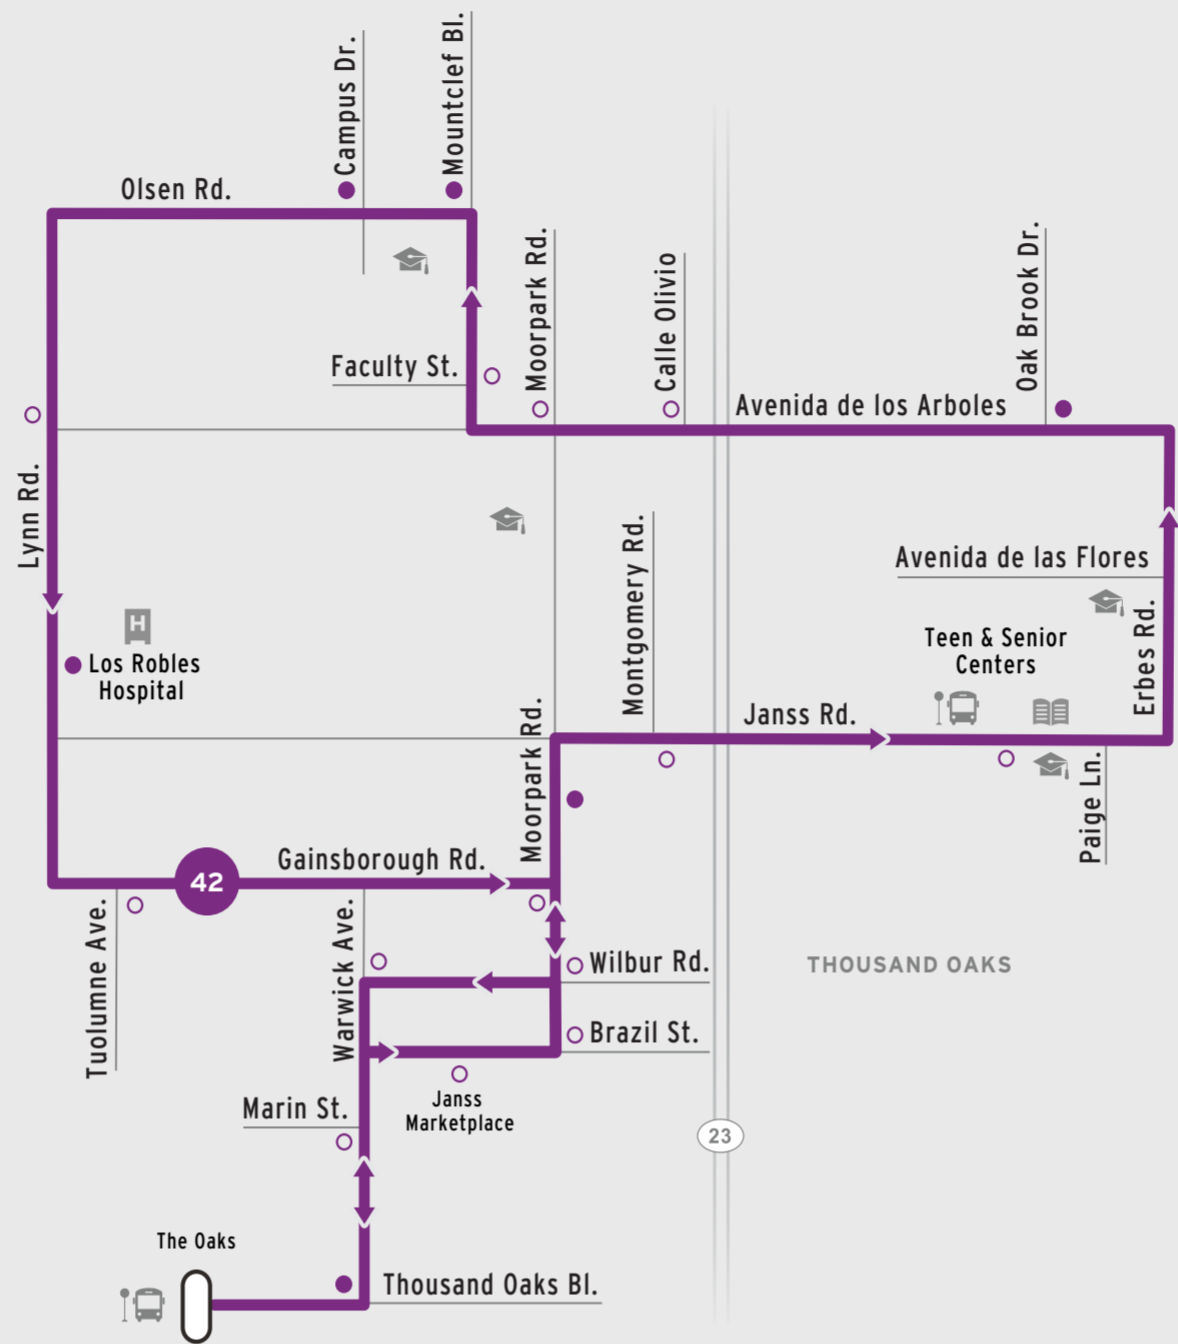

Location	Monday - Friday		Monday - Saturday												
Depart - The Oaks	-	5:55	6:55	7:55	9:00	10:00	11:00	12:00	1:00	2:00	3:15	4:05	5:05	6:05	7:05
Janss Marketplace	5:00	6:00	7:00	8:00	9:05	10:05	11:05	12:05	1:05	2:05	3:20	4:10	5:10	6:10	7:10
Moorpark Rd. & Brazil St.	5:03	6:03	7:03	8:03	9:08	10:08	11:08	12:08	1:08	2:08	3:23	4:13	5:13	6:13	7:13
Moorpark Rd. & Wilbur Rd.	5:04	6:04	7:04	8:04	9:09	10:09	11:09	12:09	1:09	2:09	3:24	4:14	5:14	6:14	7:14
Moorpark Rd. at Conejo Valley Plaza	5:06	6:06	7:06	8:06	9:11	10:11	11:11	12:11	1:11	2:11	3:26	4:16	5:16	6:16	7:16
Janss Rd. & Montgomery Rd.	5:09	6:09	7:09	8:09	9:14	10:14	11:14	12:14	1:14	2:14	3:29	4:19	5:19	6:19	7:19
Janss Rd. at Conejo Valley High School	5:11	6:11	7:11	8:11	9:16	10:16	11:16	12:16	1:16	2:16	3:31	4:21	5:21	6:21	7:21
Erbes Rd. & Ave. de Las Flores	5:15	6:15	7:15	8:15	9:20	10:20	11:20	12:20	1:20	2:20	3:35	4:25	5:25	6:25	7:25
Ave. de Los Arboles & Oakbrook Dr.	5:17	6:17	7:17	8:17	9:22	10:22	11:22	12:22	1:22	2:22	3:37	4:27	5:27	6:27	7:27
Ave. de Los Arboles & Calle Olivio (west)	5:19	6:19	7:19	8:19	9:24	10:24	11:24	12:24	1:24	2:24	3:39	4:29	5:29	6:29	7:29
Moorpark Rd & Ave. de Los Arboles	5:21	6:21	7:21	8:21	9:26	10:26	11:26	12:26	1:26	2:26	3:41	4:31	5:31	6:31	7:31
Mountclef Bl. & Faculty St.	5:23	6:23	7:23	8:23	9:28	10:28	11:28	12:28	1:28	2:28	3:43	4:33	5:33	6:33	7:33
Olsen Rd. & Mountclef Bl.	5:25	6:25	7:25	8:25	9:30	10:30	11:30	12:30	1:30	2:30	3:45	4:35	5:35	6:35	7:35
Olsen Rd. & Campus Dr.	5:26	6:26	7:26	8:26	9:31	10:31	11:31	12:31	1:31	2:31	3:46	4:36	5:36	6:36	7:36
Lynn Rd. & Ave. de Los Arboles	5:28	6:28	7:28	8:28	9:33	10:33	11:33	12:33	1:33	2:33	3:48	4:38	5:38	6:38	7:38
Los Robles Hospital (Bus Shelter)	5:32	6:32	7:32	8:32	9:37	10:37	11:37	12:37	1:37	2:37	3:52	4:42	5:42	6:42	7:42
Gainsborough Rd. & Tuolumne Ave.	5:36	6:36	7:36	8:36	9:41	10:41	11:41	12:41	1:41	2:41	3:56	4:46	5:46	6:46	7:46
Moorpark Rd. & Gainsborough Rd.	5:39	6:39	7:39	8:39	9:44	10:44	11:44	12:44	1:44	2:44	3:59	4:49	5:49	6:49	7:49
Wilbur Rd. & Warwick Ave.	5:40	6:40	7:40	8:40	9:45	10:45	11:45	12:45	1:45	2:45	4:00	4:50	5:50	6:50	7:50
Wilbur Rd. & Marin St.	5:41	6:41	7:41	8:41	9:46	10:46	11:46	12:46	1:46	2:46	4:01	4:51	5:51	6:51	7:51
Wilbur Rd. & W. Thousand Oaks Bl.	5:42	6:42	7:42	8:42	9:47	10:47	11:47	12:47	1:47	2:47	4:02	4:52	5:52	6:52	-
Arrive - The Oaks	5:44	6:44	7:44	8:44	9:49	10:49	11:49	12:49	1:49	2:49	4:04	4:54	5:54	6:54	-